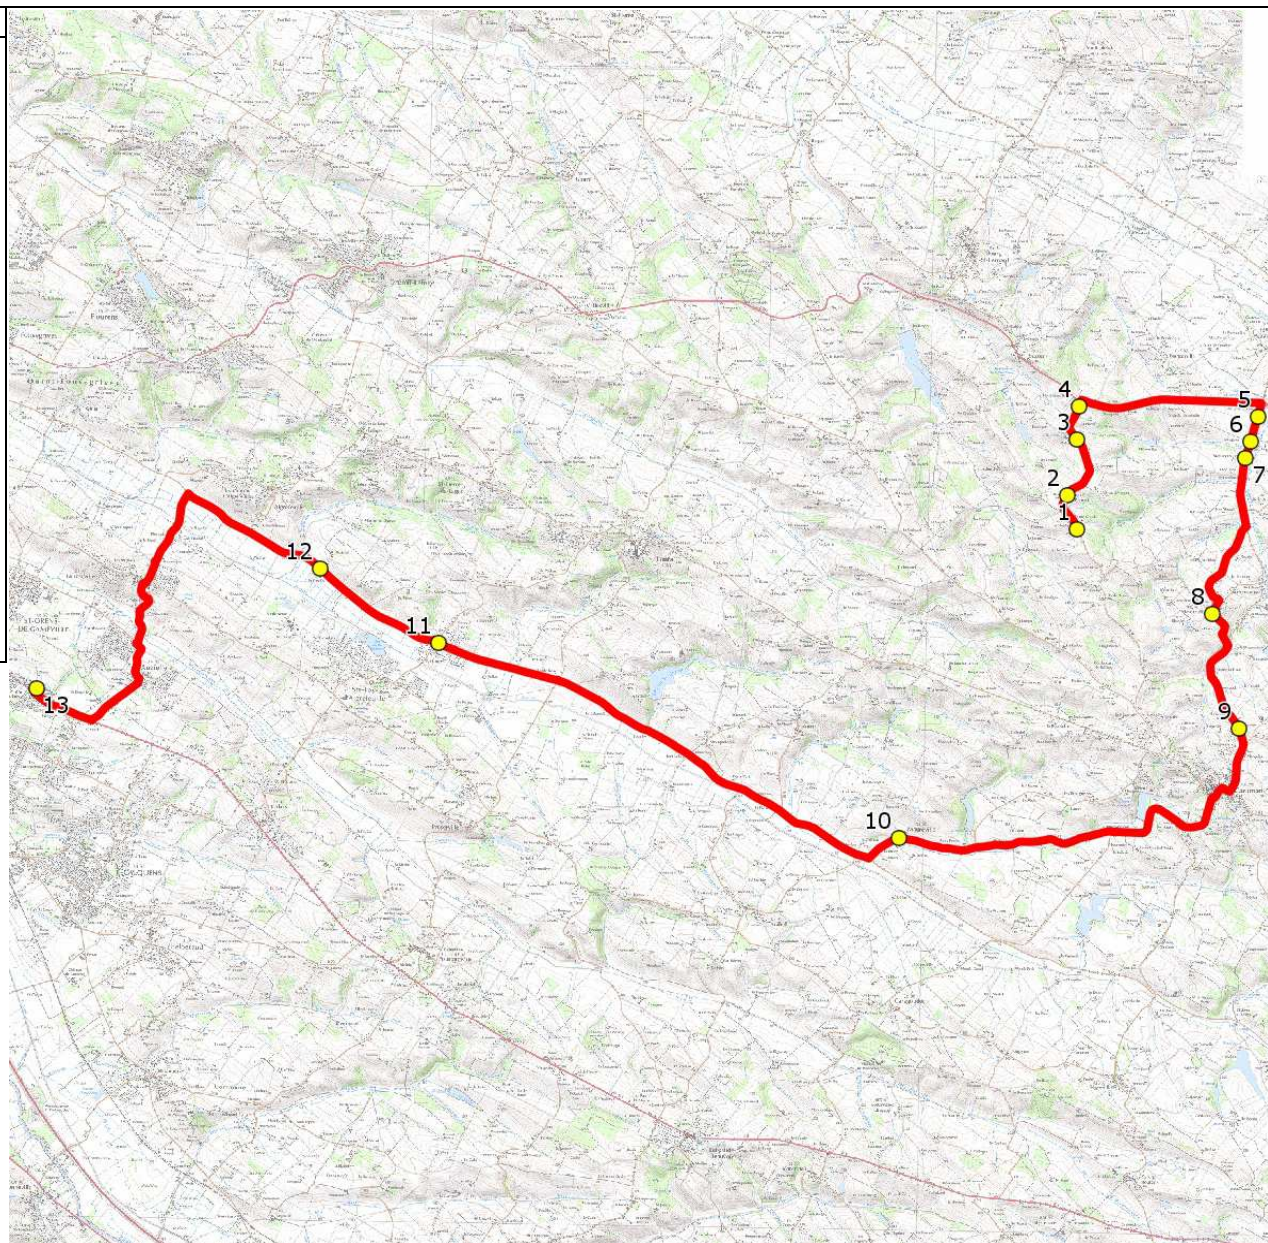

Mise à jour : 01/08/2017

Ligne : PRUNET-LYCEE ST ORENS DE GAMEVILLE

Ligne N° : S4012

Marché (année de notification-durée) : 2017-4

Transporteur : TRANSPORTS EN LAURAGAIS - TEL

Km en charge : 34 Km

Nombre de places assises : 43 pl

Sous-traitant :

Année : 2017

ITINERAIRE INDICATIF (ALLER)	LMMJV--
PRUNET	
1. RD66/L'Alby	06:58
2. ABCDn1272 Eglise	06:59
3. RD66/Bel Air	07:01
4. RD66/Maroc	07:02
VENDINE	
5. ABCDn1598 En Dendy	07:06
FRANCARVILLE	
6. RD11/Naugères	07:07
7. RD11/Magradoux	07:08
MASCARVILLE	
8. RD11c/RD86g/Ecole	07:12
CARAMAN	
9. RD11/Laurier	07:15
MAUREVILLE	
10. ABCDn0385 Village	07:25
SAINTE-FOY-D'AIGREFEUILLE	
11. ABCDn0775 Les Brugues	07:33
12. RD18/Ch Malause/La Gouffie	07:36
SAINST-ORENS-DE-GAMEVILLE	
13. Lycée Pierre Paul Riquet	07:50

Sous-traitant :

Année : 2017

ITINERAIRE INDICATIF (RETOUR)	LM-JV--	Merc
SAINT-ORENS-DE-GAMEVILLE		
1. Lycée Pierre Paul Riquet	18:10	13:10
SAINTE-FOY-D'AIGREFEUILLE		
2. RD18/Ch Malause/La Gouffie	18:24	13:24
3. ABCDn0775 Les Bruges	18:27	13:27
MAUREVILLE		
4. ABCDn0385 Village	18:35	13:35
5. RD38/Pique Perrier/Zone HC	18:37	13:37
CARAMAN		
6. RD11/RD38	18:44	13:44
7. RD11/Laurier	18:45	13:45
MASCARVILLE		
8. RD11c/RD86g/Ecole	18:48	13:48
FRANCARVILLE		
9. RD11/Magradoux	18:52	13:52
10. RD11/Naugères	18:53	13:53
VENDINE		
11. ABCDn1598 En Dendy	18:54	13:54
PRUNET		
12. RD66/Maroc	18:58	13:58
13. RD66/Bel Air	18:59	13:59
14. ABCDn1272 Eglise	19:01	14:01
15. RD66/L'Alby	19:02	14:02