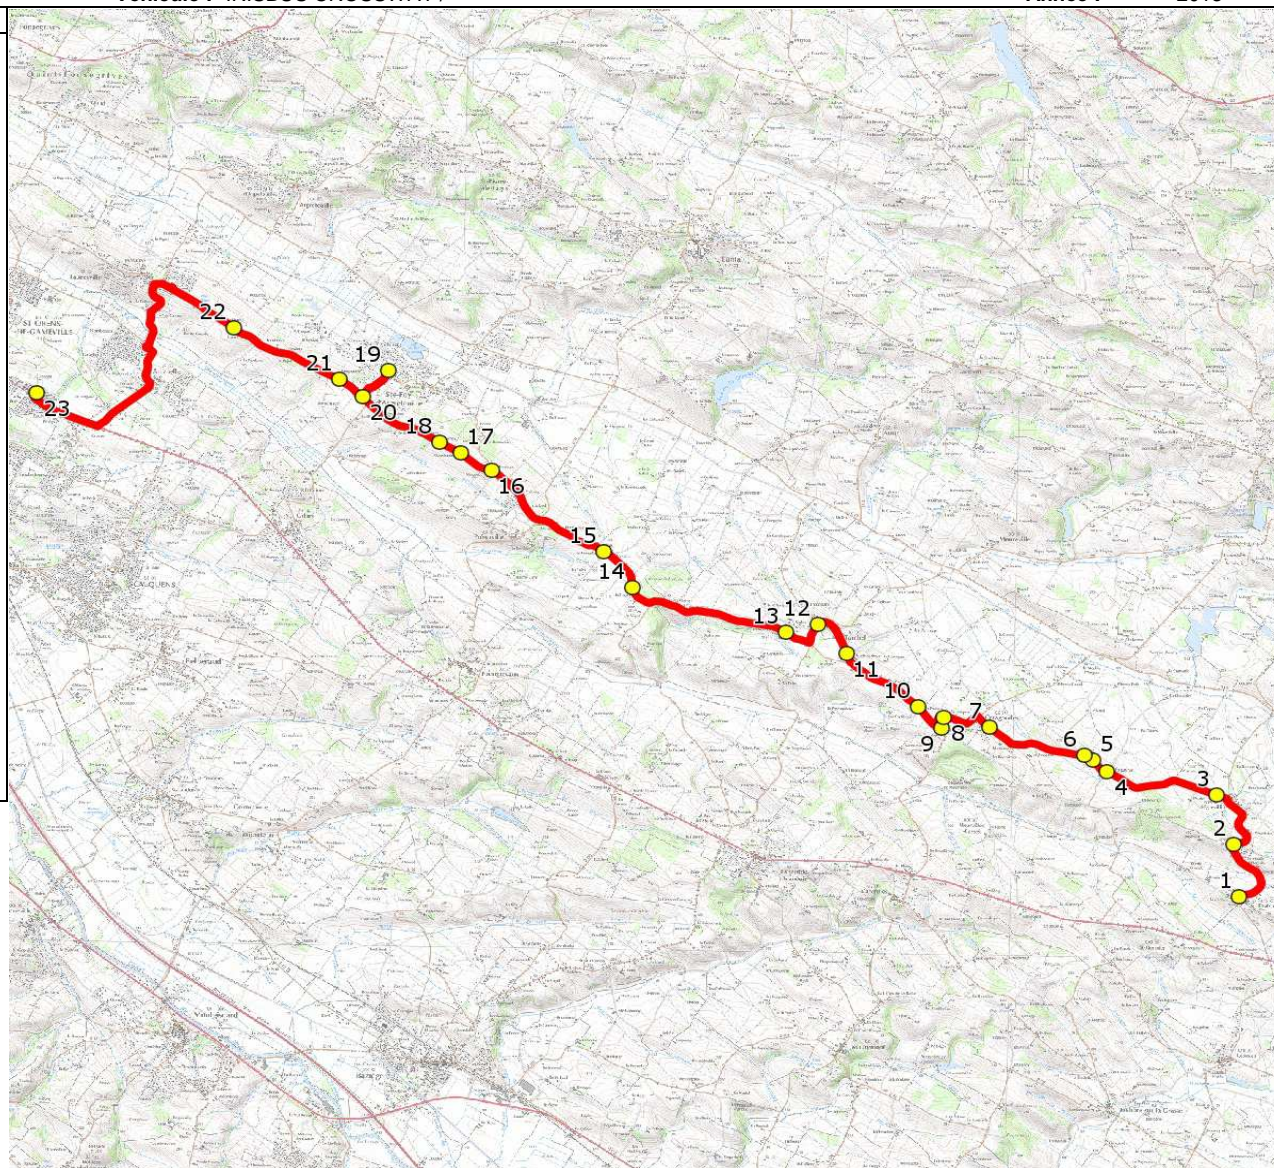

Mise à jour : 15/08/2015	Circuit : CARAGOUDES-LYCEE ST ORENS DE GAMEVILLE	Circuit N° : S4019
Marché (année de notification-durée) : 2014-5	Transporteur : TRANSPORTS EN LAURAGAIS (TEL)	Km en charge : 25 Km
Nombre de places : 60 pl	Véhicule : IRISBUS CROSSWAY / -	Année : 2013

ITINERAIRE INDICATIF (ALLER)	LMMJV--
TOUTENS	
1. Place/Mairie	06:57
2. ABCG 1099 Pistouillé	06:59
SEGREVILLE	
3. RD54/Lot Font Craman	07:01
CARAGOUDES	
4. RD54/RD79c/Falgayrac	07:04
5. RD54/Falgayrac	07:05
6. ABCGn0643 Falgayrac	07:06
7. ABCGn1273 Mairie	07:08
8. RD11/La Paillasse	07:10
9. RD11/RD54/Moulin	07:11
10. RD54/En Poussac	07:12
TARABEL	
11. Gourdous/Peyrous	07:14
12. ABCGn0524 Village	07:16
13. RD54/Duffaux	07:18
PRESERVILLE	
14. ABCGn1217 Le Vigné	07:22
15. RD54/Faurailles	07:24
16. ABCGn0390 Muquet	07:27
17. RD54/Constantine	07:28
SAINTE-FOY-D'AIGREFEUILLE	
18. RD54/Gamoy	07:29
19. ABCGn0964 Prévert	07:33
20. Rte Lauzerville/Av Gasparou	07:34
21. ABCG 1040 Route de Lauzerville	07:35
22. RD54/Gaillard/Guiset	07:38
SAINT-ORENS-DE-GAMEVILLE	
23. Lycée Pierre Paul Riquet	07:50