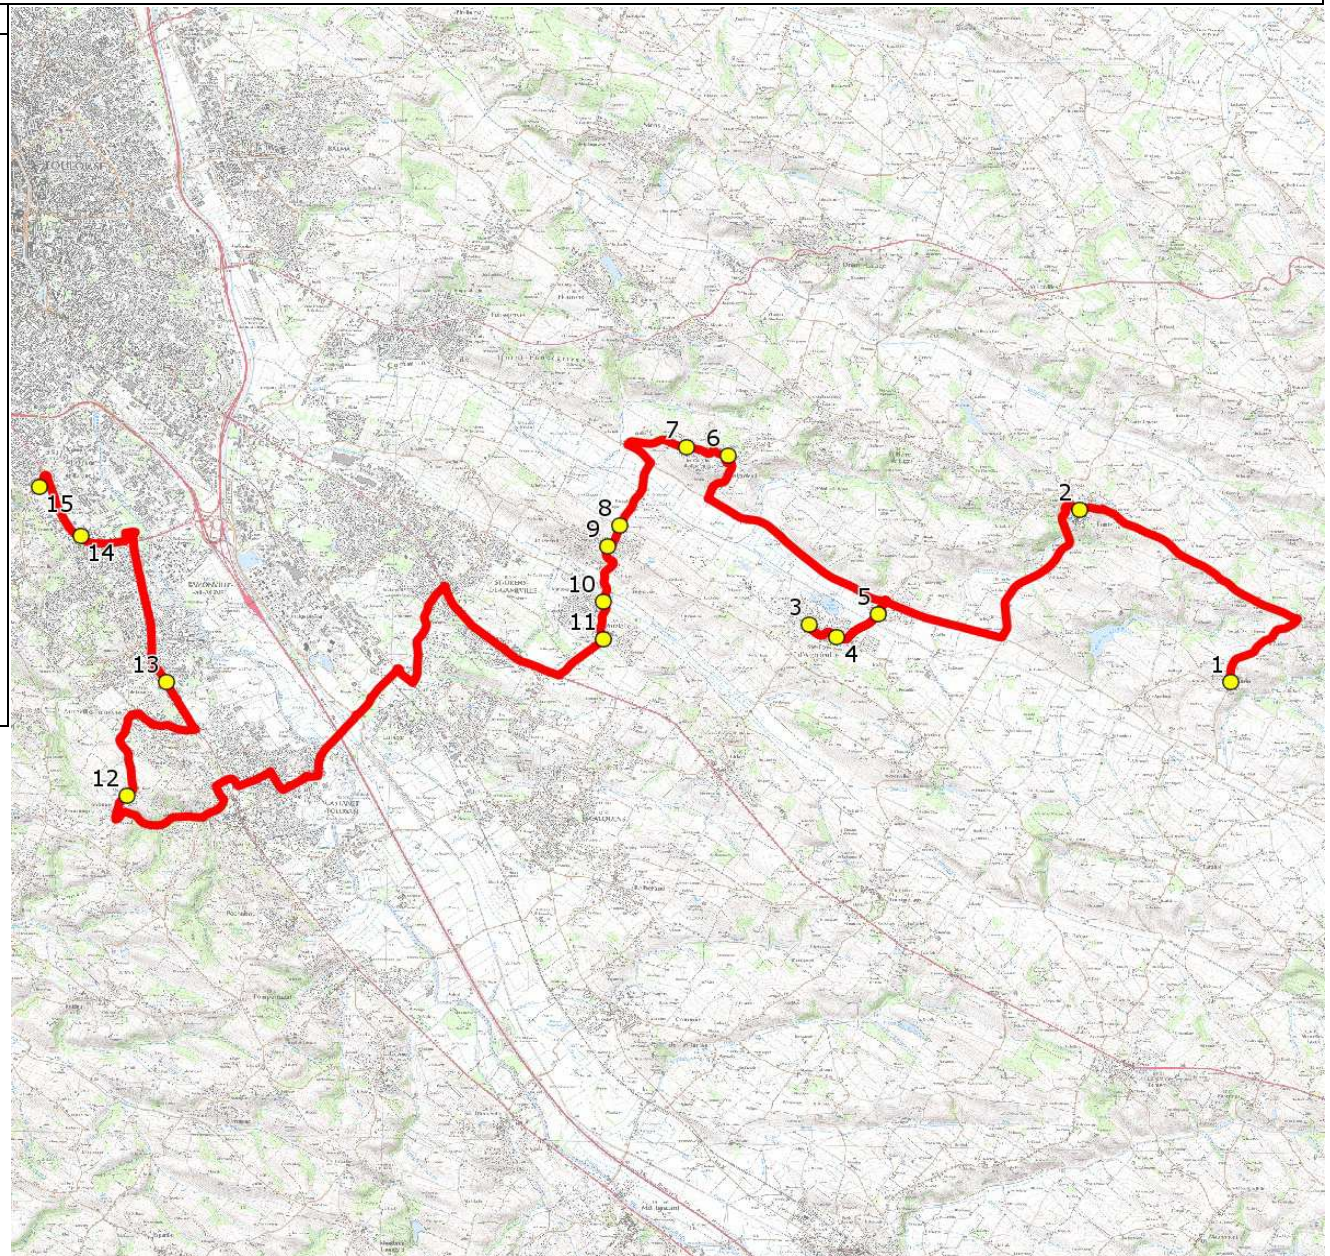

Mise à jour : 24/08/2017

Ligne : STE FOY AIGREF.-TOULOUSE BELLEVUE/BONNET

Ligne N° : S4030

Marché (année de notification-durée) : 2017-4

Transporteur : TRANSPORTS EN LAURAGAIS - TEL

Km en charge : 44 Km

Nombre de places assises : 22 pl

Sous-traitant :

Année : 2016

ITINERAIRE INDICATIF (ALLER)	LMMJV--
AURIN	
1. Mairie	06:30
LANTA	
2. ABCDn0268 Centre Commercial	06:40
SAINTE-FOY-D'AIGREFEUILLE	
3. ABCDn0964 Prévert	06:52
4. Eglise/Mairie	06:53
5. ABCDn0526 Avenue Huc	06:55
AIGREFEUILLE	
6. Eglise/Ecole/AB	07:02
7. ABCDn0098 Route de Quint	07:04
LAUZERVILLE	
8. ABCDn1213 Monpapou	07:09
9. Eglise	07:10
AUZIELLE	
10. RD94/Stade/ABCDn790	07:12
11. Mairie	07:13
AUZEVILLE-TOLOSANE	
12. Ch Mervilla/Lot Goutil/Ligne HT	07:35
13. Lycée Agricole	07:40
TOULOUSE	
14. LP Renée Bonnet	07:55
15. Lycée Bellevue	08:00

Mise à jour : 24/08/2017

Ligne : STE FOY AIGREF.-TOULOUSE BELLEVUE/BONNET

Ligne N° : S4030

Marché (année de notification-durée) : 2017-4

Transporteur : TRANSPORTS EN LAURAGAIS - TEL

Km en charge : 47 Km

Nombre de places assises : 22 pl

Sous-traitant :

Année : 2016

ITINERAIRE INDICATIF (RETOUR)	LM-JV--	Merc
AUZEVILLE-TOLOSANE		
1. Lycée Agricole	17:40	12:50
TOULOUSE		
2. LP Renée Bonnet	17:50	13:00
3. Lycée Bellevue	18:10	13:10
AUZEVILLE-TOLOSANE		
4. Ch Mervilla/Lot Goutil/Ligne HT	18:25	13:25
AUZIELLE		
5. Mairie	18:46	13:46
6. RD94/Stade/ABCDn790	18:48	13:48
LAUZERVILLE		
7. Eglise	18:49	13:49
8. ABCDn1213 Monpapou	18:50	13:50
AIGREFEUILLE		
9. ABCDn0098 Route de Quint	18:55	13:55
10. Eglise/Ecole/AB	18:57	13:57
SAINTE-FOY-D'AIGREFEUILLE		
11. ABCDn0526 Avenue Huc	19:05	14:05
12. Eglise/Mairie	19:07	14:07
13. ABCDn0964 Prévert	19:08	14:08
LANTA		
14. ABCDn0268 Centre Commercial	19:20	14:20
AURIN		
15. Mairie	19:30	14:30