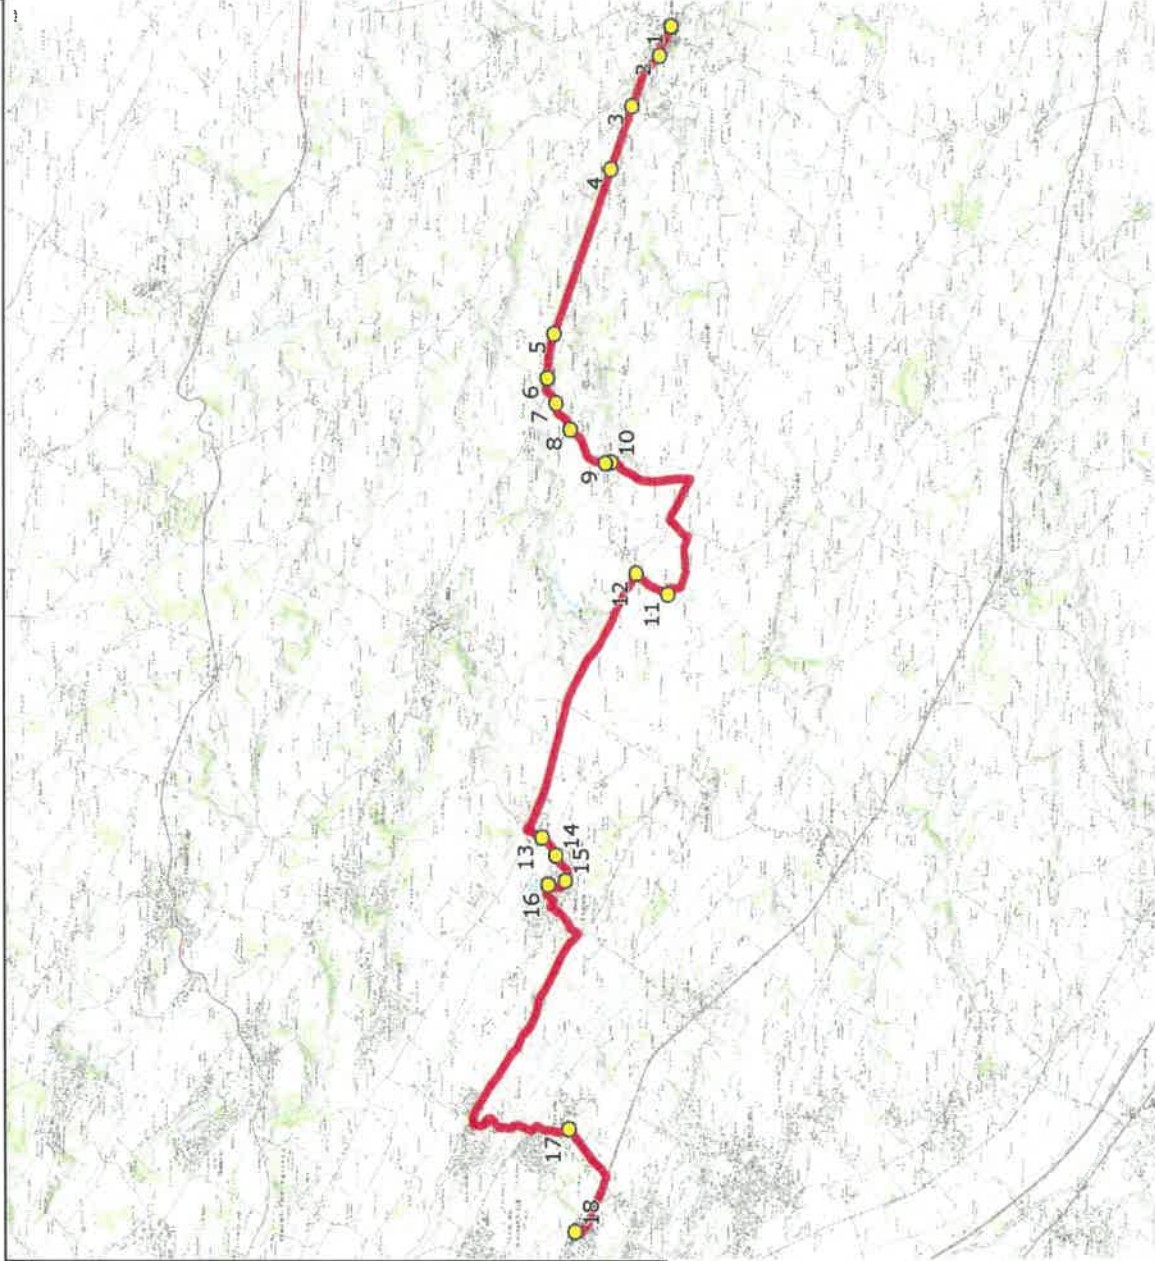

Mise à jour : 04/10/2016
 Marché (année de notification-durée) : 2016-5
 Nombre de places : 59 pl

Circuit : CARAMAN-LYCEE ST ORENS
 Transporteur : VERDIE AUTOCARS
 Véhicule : - /

Circuit N° : S4004
 Km en charge : 24,47 Km
 Année : 2014

ITINERAIRE INDICATIF (ALLER)	LMJMJV--
CARAMAN	
1. ABCDn0027 Mairie	07:02
2. ABCDn0029 Cimetière	07:03
3. ABCDn0028 Briquetterie	07:05
MAUREVILLE	
4. VC5RD1/En Couge	07:06
5. RD1/PCD Broumelle/AHC	07:10
AURIN	
6. ABCDn0632 Castelvert	07:11
7. RD97/Pontis	07:12
8. RD97/Donnat/St André	07:13
9. RD97/Ch Barthes	07:14
10. Mairie	07:15
11. La Bourdette	07:19
LANTA	
12. RD18/Fontenilles	07:20
SAINTE-FOY-D'AIGREFEUILLE	
13. ABCDn0526 Avenue Huc	07:26
14. ABCDn1432 La Lauragaise	07:27
15. Eglise/Mairie	07:28
16. ABCDn0698 Brassens	07:30
AUZIELLE	
17. Mairie	07:39
SAINT-ORENS-DE-GAMEVILLE	
18. Lycée Pierre Paul Riquet	07:50

Mise à jour : 04/10/2016
Marché (année de notification-durée) : 2016-5
Nombre de places : 59 pl

Circuit : CARAMAN-LYCEE ST ORENS
Transporteur : VERDIE AUTOCARS
Véhicule : - /

Circuit N° : S4004
Km en charge : 24,46 Km
Année : 2014

ITINERAIRE INDICATIF (RETOUR)	LM-JV--	Merc
SAINT-ORENS-DE-GAMEVILLE		
1. Lycée Pierre Paul Riquet	18:10	13:10
AUZIELLE		
2. Mairie	18:16	13:16
SAINTE-FOY-D'AIGREFEUILLE		
3. ABCDn0698 Brassens	18:25	13:25
4. Eglise/Mairie	18:27	13:27
5. ABCDn1432 La Lauragaise	18:28	13:28
6. ABCDn0526 Avenue Huc	18:29	13:29
LANTA		
7. RD18/Fontenilles	18:34	13:35
AURIN		
8. La Bourdette	18:36	13:36
9. Mairie	18:40	13:40
10. RD97/Ch Barthes	18:41	13:41
11. RD97/Donnat/St André	18:42	13:42
12. RD97/Pontis	18:43	13:43
13. ABCDn0632 Castelvert	18:44	13:44
MAUREVILLE		
14. RD1/PCD Broumelle/AHC	18:45	13:45
15. VC5/RD1/En Couge	18:49	13:49
CARAMAN		
16. ABCDn0028 Briquetterie	18:50	13:50
17. ABCDn0029 Cimetière	18:52	13:52
18. ABCDn0027 Mairie	18:53	13:53