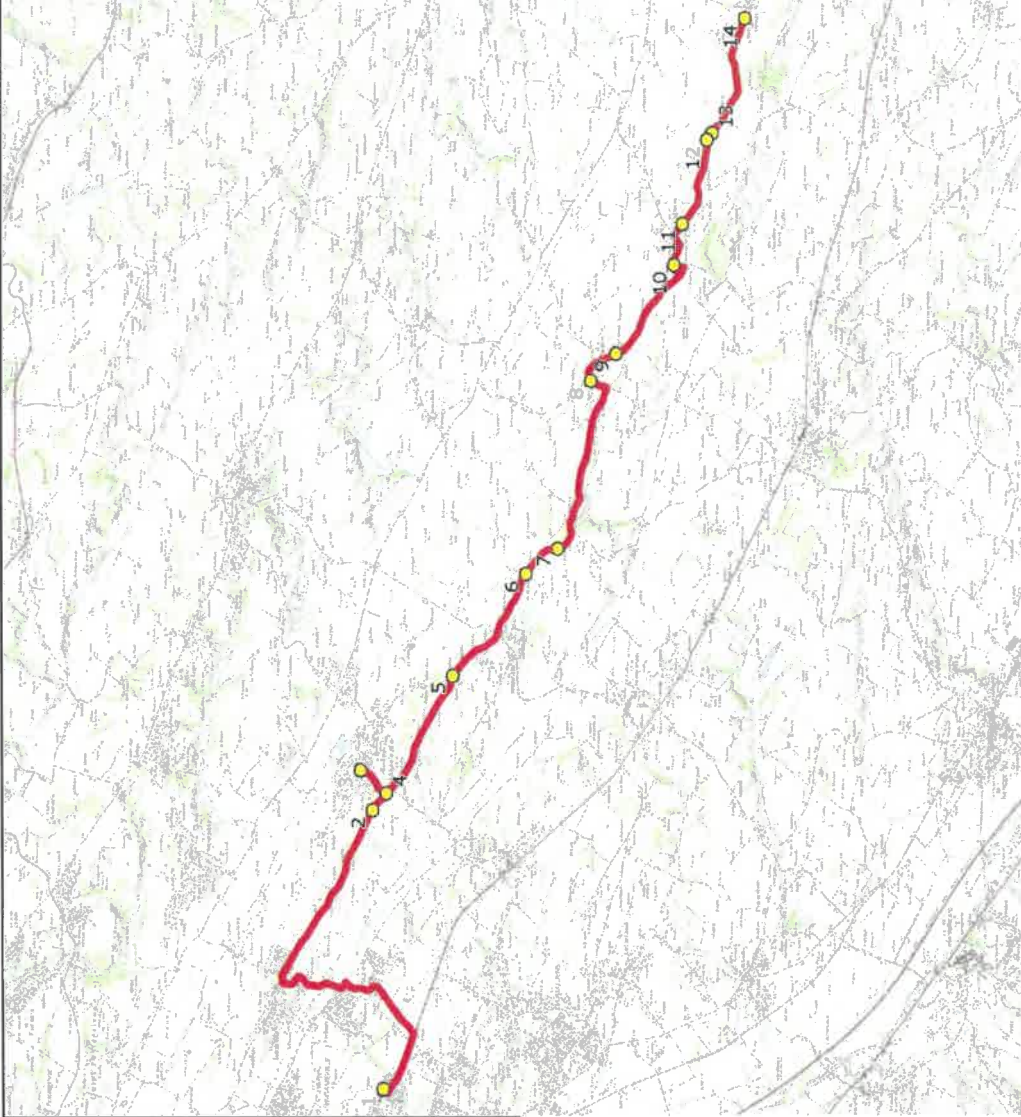

Mise à jour : 01/08/2019

Ligne : CARAGOUDES-LYCEE ST ORENS DE GAMEVILLE

Ligne N° : S4019

Marché (année de notification-durée) : 2019-1

Km en charge : 22 Km

Nombre de places assises :

Sous-traitant :

ITINERAIRE INDICATIF (RETOUR)	LM-JV--	Merc
SAINT-ORENS-DE-GAMEVILLE		
1. Lycée Pierre Paul Riquet	18:10	13:10
2. ABCD 1040 Route de Lauzerville	18:25	13:25
3. ABCDn0964 Prévert	18:27	13:27
4. Rte Lauzerville/Av Gasparou	18:28	13:28
PRESERVILLE		
5. ABCDn0390 Miouquet	18:33	13:33
6. RD54/Faurailles	18:36	13:36
7. ABCDn1217 Le Vigné	18:38	13:38
TARABEL		
8. ABCDn0524 Village	18:44	13:44
9. Les Gourdous/Peyrous	18:46	13:46
CARAGOUDES		
10. RD11/La Paillasse	18:50	13:50
11. ABCDn1273 Mairie	18:52	13:52
12. ABCDn0643 Falgayrac	18:54	13:54
13. RD54/Falgayrac	18:55	13:55
SEGREVILLE		
14. RD54/Lot Font Craman	18:59	13:59

Mise à jour : 01/06/2019
 Marché (année de notification-durée) : 2019-1
 Nombre de places assises :

Ligne : CARAGOUDES-LYCEE ST ORENS DE GAMEVILLE
 Transporteur :
 Sous-traitant :

Ligne N° : S4018
 Km en charge : 22 Km
 Année :

ITINERAIRE INDICATIF (ALLER)	LMMJV --
1. RD54/Lot Font Craman SEGREVILLE	06:50
2. RD54/Falgayrac CARAGOUDES	06:54
3. ABCDn0643 Falgayrac	06:55
4. ABCDn1273 Mairie	06:57
5. RD11/La Paillasse TARABEL	06:59
6. Les Gourdous/Peyrous	07:03
7. ABCDn0524 Village PRESERVILLE	07:05
8. ABCDn1217 Le Vigné	07:11
9. RD54/Faurailles	07:13
10. ABCDn0390 Muquet SAINTE-FOY-D'AIGREFEUILLE	07:16
11. ABCDn0964 Prévert	07:23
12. Rte Lauzerville/Av Gasparou	07:25
13. ABCD 1040 Route de Lauzerville SAINT-ORENS-DE-GAMEVILLE	07:26
14. Lycée Pierre Paul Riquet SAINT-ORENS-DE-GAMEVILLE	07:40